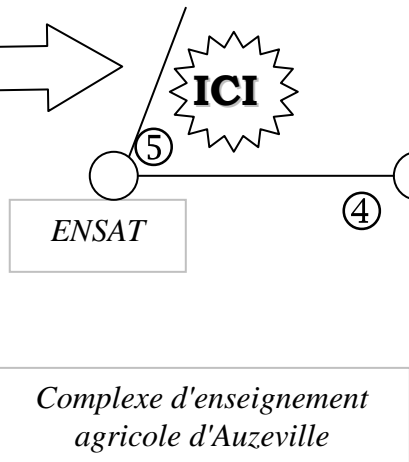

**PLAN D'ACCES :
MAISON DE LA COOPERATION
ET DE L'ALIMENTATION
GIE promotion de l'élevage**

Castanet
Tolosan

**ARRET
"MOULIN
ARMAND"**

**SI VOUS ÊTES
PERDU...
ADAM VIRGINIE
BRITTEN :
06.50.44.12.74**

① → Vous arrivez à Toulouse en Avion (Aéroport Toulouse-Blagnac), rendez-vous à la gare en navette

De la **Gare de Toulouse-Matabiau**, prenez le métro ligne A direction "Basso-Cambo", et descendez à l'arrêt suivant "Jean Jaurès"

② Changez de ligne de Métro (ligne B) direction "Ramonville" et descendez au terminus

③ Prenez le bus 62 et descendez à l'arrêt "Moulin Armand" (celui juste après le complexe d'enseignement agricole)

④ Revenez à pied vers le rond-point et descendez à droite vers l'ENSAT

⑤ Au rond-point de l'ENSAT, montez à droite, et entrez dans le premier portail ouvert à droite : c'est le bâtiment de la maison de la coopération et de l'alimentation